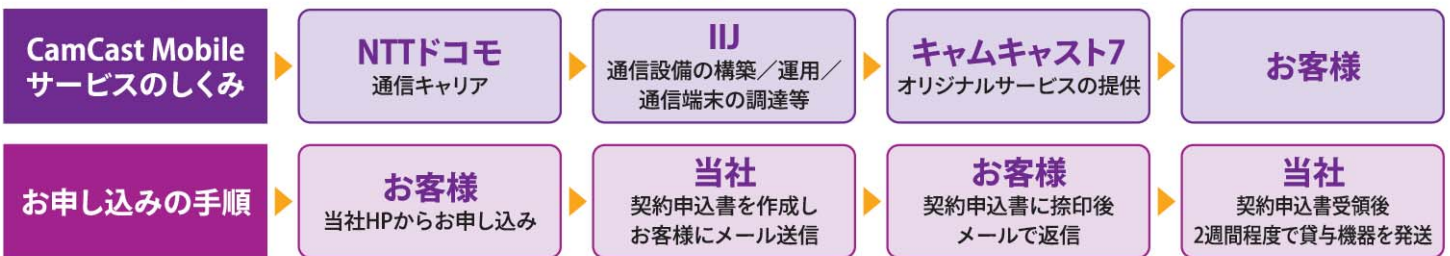

映像配信だけじゃない! 用途はさまざま

- ◆光回線の敷設ができない場所でのデータ通信に
- ◆大容量ファイルのアップロードに
- ◆バックアップ回線の構築に
- ◆産業用機器の組み込み利用に
- ◆監視カメラの映像送出に

初期費用なし

初期費不要の年契約プラン。追加費用は一切必要ありません。

特長	SIMだけレンタル			端末買い取りで返却不要	
	持っているドコモ端末を使うのでSIMカードだけをレンタルしたいという方にオススメ 契約期間終了後は、SIMカードをご返却いただくプランです。			端末も一緒にという方にオススメ 契約期間終了後は、SIMカードのみご返却いただくプランです。 初回契約終了時に更新される際は[SIMカード]レンタルプランでのご契約となります。	
プラン名	[SIMカード] レンタル			[SIMカード] レンタル + [端末] 買い取り	
	[標準SIM]	[micro SIM]	[nano SIM]	USBスティックP3 [SI-L10]	モバイルP3 [MR05LN]
製品					
SIMカード形状	—	—	—	micro SIM	nano SIM
料金	いつでも0円			いつでも0円	
	1年契約コース			119,800円	123,000円
	2年契約コース			159,800円	163,000円
通信速度	—			下り最大150Mbps 上り最大50Mbps※3	下り最大150Mbps 上り最大50Mbps※3
対応周波数帯	—			FDD-LTE: Band1/Band3/Band18/Band19	FDD-LTE: Band1/Band3/Band8/Band11/ Band18/Band19/Band21
サイズ	H25mm×W15mm	H15mm×W12mm	H12.3mm×W8.8mm	H93mm×W35mm×D15mm (USB接続部収納時)	W63mm×D115mm×H11mm
重さ	—			約35g	約115g(本体のみ)
形状	—			USBスティック型	モバイルWi-Fiルータ
メーカー	—			富士通	NEC

※3 本サービスの提供エリアはNTTドコモのXi*サービスエリア(LTE)に準じます。通信速度はベストエフォートであり、実効速度を保障するものではありません。
※基幹回線網を提供しているMNO(本サービスの場合はNTTドコモ)の設備仕様により、ある程度の連続接続時に回線が一度切断される場合があります。再接続での連続利用は可能です。
24時間連続運用をご検討のお客様はその点にご注意いただき、切断時に再接続できる環境でご利用ください。 ※掲載料金は税抜金額です。別途消費税がかかります。

サービス対応エリア

◆NTTドコモのサービスエリアに準拠します。詳しくはNTTドコモのサービスエリアページをご参照ください。

<https://www.nttdocomo.co.jp/support/area/index.html>

◆通信規格・仕様・制限

- ●本サービスの利用可能エリアは、NTTドコモのLTEの利用可能エリアに準じます。
- ●サービス提供エリア内であっても、建物の中・地下・トンネルなど電波の伝わりにくい場所、または屋外でも電波の弱いところではご利用いただけません。
- ●本サービスで表示する通信速度は理論上の最高値であり、実際の通信速度は、接続状況、契約者が使用する通信機器、ネットワーク環境、その他の理由により変化し、最大通信速度はご使用になる端末によって異なります。
- ●回線毎に月間の上り通信と下り通信のデータ通信の合計が7GBまでは制限がありません。データ通信量が7GBを超えた場合、下り通信は当月末まで通信速度が最大256Kbpsに制限されますが、上り通信には制限がありません。
- ●本サービスは、映像を配信する利用を想定したデータ通信専用です。音声機能は付帯しません。またi-modeなどNTTドコモが提供するサービスを利用することはできません。国際ローミングはご利用いただけません。

◆お申し込みについて

- ●掲載料金は税抜金額を表示しています。別途消費税がかかります。
- ●料金は、当社が実施するキャンペーンやイベント等により変更される場合があります。
- ●サービスのご提供には、当社指定の申込書の記入と送付が必要です。
- ●端末機器およびSIMカードは、契約完了後2週間程度でお送りします。年末年始やGWなど大型連休を挟む場合、または配送状況によって、お届けまでの日数が前後することがございますのでご了承ください。
- ●料金は年間契約料金制です。入会のタイミングに関わらず日割り計算はございません。また契約期間中の解約は可能ですが、未使用期間分の返金はいたしません。
- ●レンタルプランのSIMカードおよび端末機器は、契約終了時に返却いただけます。

最新情報はこちら <http://www.camcast.jp/products/>

〒550-0003 大阪市西区京町堀1-4-3 TCFビル5F
TEL 06-6131-9995 FAX 06-6131-9996

<http://www.camcast.jp/>

※カムキャスト7の名称およびロゴは、株式会社カムキャスト7の登録商標です。
※その他社名や製品名などは、各社の商標または登録商標です。
※写真・外観および仕様は、2017年2月現在のものです。予告なく変更されることがありますので、あらかじめご了承ください。
Copyright ©2017 CamCast7 Inc. All Rights Reserved.

【販売協力特約店】